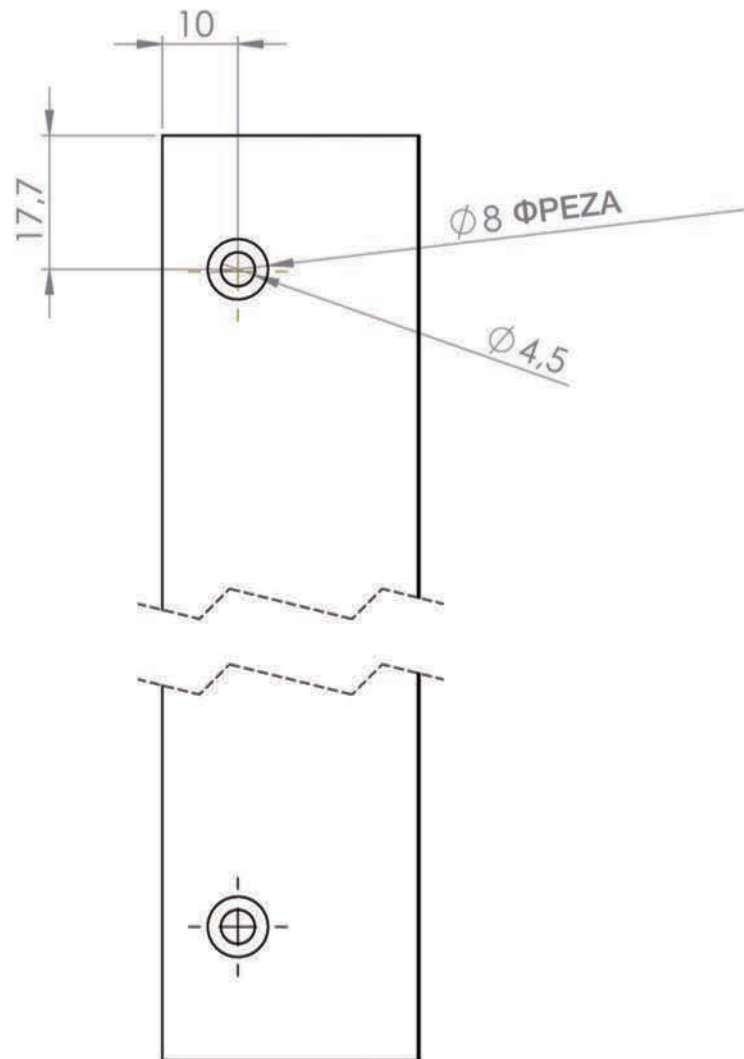

Τρόπος σύνδεσης και τρυπήματα για σύστημα Qubic Q20

ΠΑΤΡΟΝ ΤΡΥΠΗΜΑΤΟΣ ΠΡΟΦΙΛ ΑΛΟΥΜΙΝΙΟΥ Q20 ΓΙΑ ΤΟ ΑΝΤΙΚΡΥΣΜΑ ΤΟΥ ΣΥΝΔΕΣΜΟΥ

Κατά την εκτύπωση του πατρόν
επιλέξτε «Actual size» (πραγματικό μέγεθος)

ΠΑΤΡΟΝ ΤΡΥΠΗΜΑΤΟΣ ΠΡΟΦΙΛ ΑΛΟΥΜΙΝΙΟΥ Q20

Κατά την εκτύπωση του πατρόν
επιλέξτε «Actual size» (πραγματικό μέγεθος)

ΠΑΤΡΟΝ ΤΡΥΠΗΜΑΤΟΣ ΠΡΟΦΙΛ ΑΛΟΥΜΙΝΙΟΥ Q20 ΓΙΑ ΡΑΦΙΑ

Κατά την εκτύπωση του πατρόν
επιλέξτε «Actual size» (πραγματικό μέγεθος)