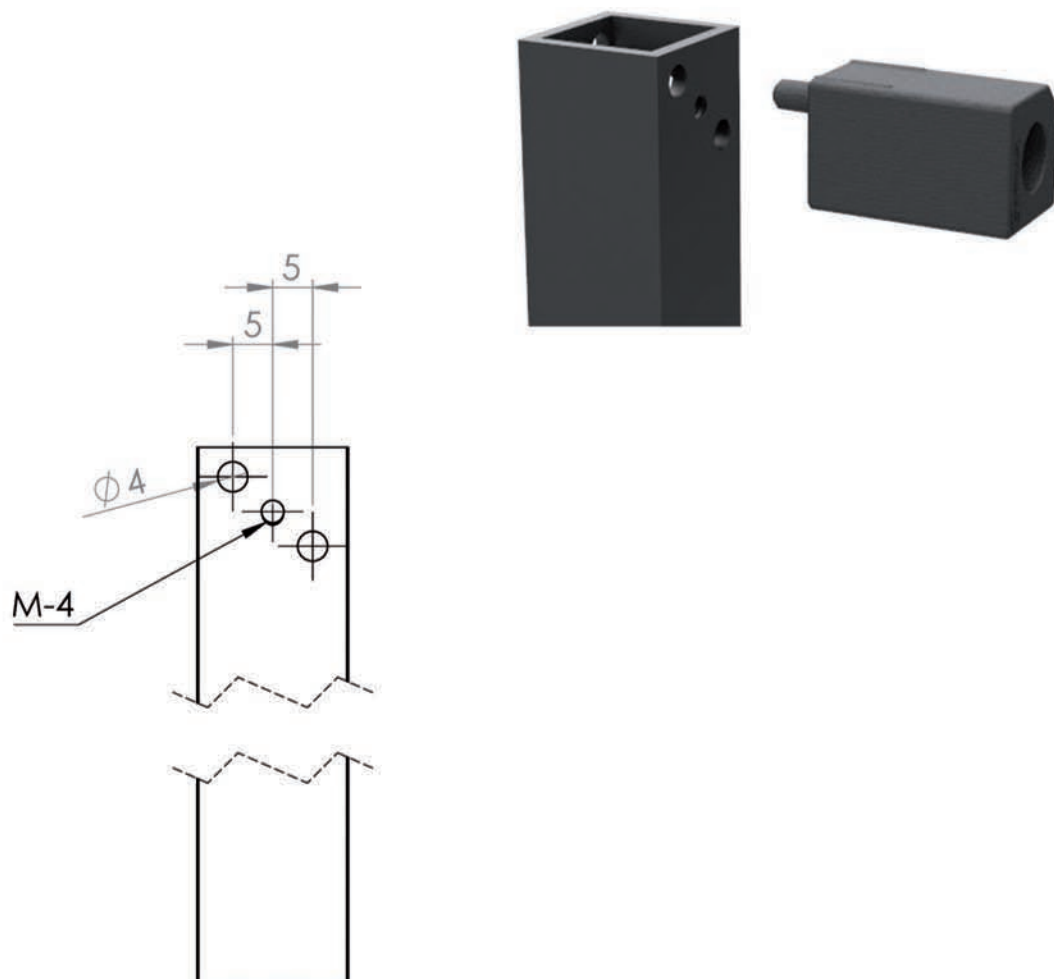

Τρόπος σύνδεσης και τρυπήματα για σύστημα Qubic Q20

ΠΑΤΡΟΝ ΤΡΥΠΗΜΑΤΟΣ ΠΡΟΦΙΛ ΑΛΟΥΜΙΝΙΟΥ Q20 ΓΙΑ ΤΟ ΑΝΤΙΚΡΥΣΜΑ ΤΟΥ ΣΥΝΔΕΣΜΟΥ

Κατά την εκτύπωση του πατρόν
επιλέξτε «Actual size» (πραγματικό μέγεθος)

ΠΑΤΡΟΝ ΤΡΥΠΗΜΑΤΟΣ ΠΡΟΦΙΛ ΑΛΟΥΜΙΝΙΟΥ Q20

Κατά την εκτύπωση του πατρόν
επιλέξτε «Actual size» (πραγματικό μέγεθος)

ΠΑΤΡΟΝ ΤΡΥΠΗΜΑΤΟΣ ΠΡΟΦΙΛ ΑΛΟΥΜΙΝΙΟΥ Q20 ΓΙΑ ΡΑΦΙΑ

Κατά την εκτύπωση του πατρόν
επιλέξτε «Actual size» (πραγματικό μέγεθος)