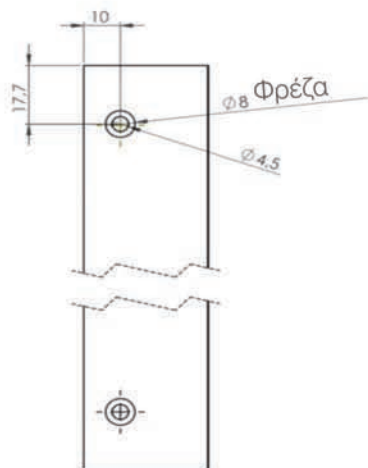

Τρόπος σύνδεσης και τρυπήματα για σύστημα Qubic Q20

ΠΑΤΡΟΝ ΤΡΥΠΗΜΑΤΟΣ ΠΡΟΦΙΛ ΑΛΟΥΜΙΝΙΟΥ Q20 ΓΙΑ ΤΟ ΑΝΤΙΚΡΥΣΜΑ ΤΟΥ ΣΥΝΔΕΣΜΟΥ

Κατά την εκτύπωση του πατρόν
επιλέξτε «Actual size» (πραγματικό μέγεθος)

ΠΑΤΡΟΝ ΤΡΥΠΗΜΑΤΟΣ ΠΡΟΦΙΛ ΑΛΟΥΜΙΝΙΟΥ Q20

Κατά την εκτύπωση του πατρόν
επιλέξτε «Actual size» (πραγματικό μέγεθος)

ΠΑΤΡΟΝ ΤΡΥΠΗΜΑΤΟΣ ΠΡΟΦΙΛ ΑΛΟΥΜΙΝΙΟΥ Q20 ΓΙΑ ΡΑΦΙΑ

Κατά την εκτύπωση του πατρόν
επιλέξτε «Actual size» (πραγματικό μέγεθος)