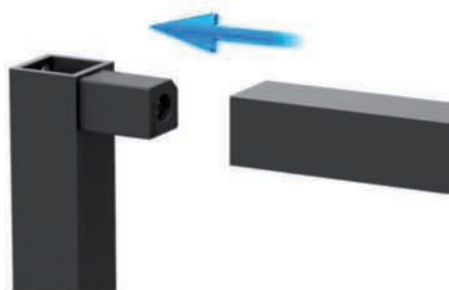

Τρόπος σύνδεσης και τρυπήματα για σύστημα Qubic Q20

ΠΑΤΡΟΝ ΤΡΥΠΗΜΑΤΟΣ ΠΡΟΦΙΛ ΑΛΟΥΜΙΝΙΟΥ Q20 ΓΙΑ ΤΟ ΑΝΤΙΚΡΥΣΜΑ ΤΟΥ ΣΥΝΔΕΣΜΟΥ

Κατά την εκτύπωση του πατρόν
επιλέξτε «Actual size» (πραγματικό μέγεθος)

ΠΑΤΡΟΝ ΤΡΥΠΗΜΑΤΟΣ ΠΡΟΦΙΛ ΑΛΟΥΜΙΝΙΟΥ Q20

Κατά την εκτύπωση του πατρόν
επιλέξτε «Actual size» (πραγματικό μέγεθος)

ΠΑΤΡΟΝ ΤΡΥΠΗΜΑΤΟΣ ΠΡΟΦΙΛ ΑΛΟΥΜΙΝΙΟΥ Q20 ΓΙΑ ΡΑΦΙΑ

Κατά την εκτύπωση του πατρόν
επιλέξτε «Actual size» (πραγματικό μέγεθος)