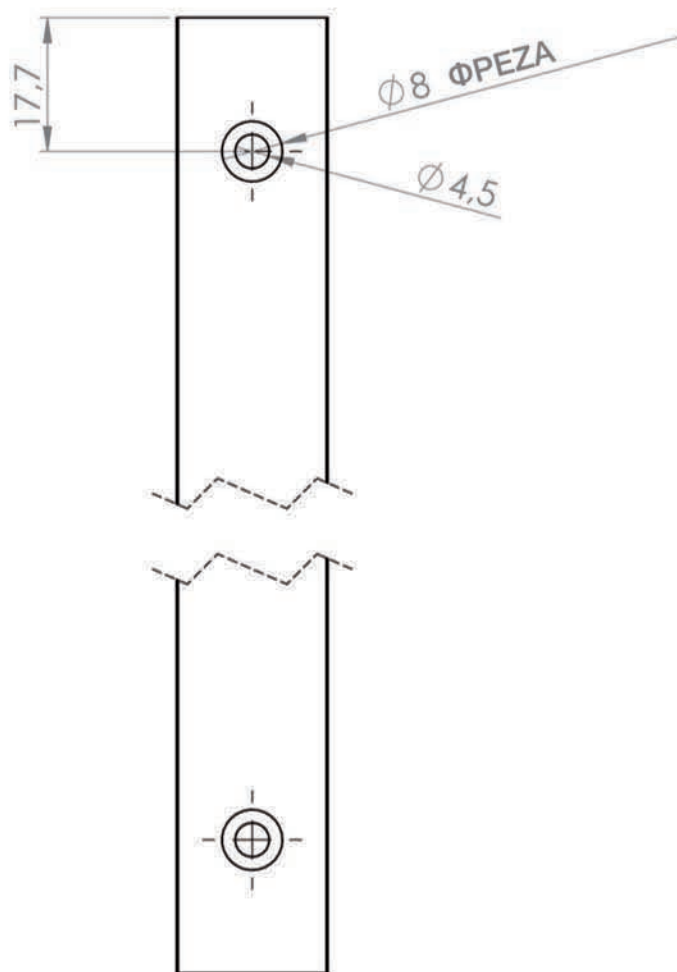

Τρόπος σύνδεσης και τρυπήματα για σύστημα Qubic Q20

ΠΑΤΡΟΝ ΤΡΥΠΗΜΑΤΟΣ ΠΡΟΦΙΛ ΑΛΟΥΜΙΝΙΟΥ Q20 ΓΙΑ ΤΟ ΑΝΤΙΚΡΥΣΜΑ ΤΟΥ ΣΥΝΔΕΣΜΟΥ

Κατά την εκτύπωση του πατρόν
επιλέξτε «Actual size» (πραγματικό μέγεθος)

ΠΑΤΡΟΝ ΤΡΥΠΗΜΑΤΟΣ ΠΡΟΦΙΛ ΑΛΟΥΜΙΝΙΟΥ Q20

Κατά την εκτύπωση του πατρόν
επιλέξτε «Actual size» (πραγματικό μέγεθος)

ΠΑΤΡΟΝ ΤΡΥΠΗΜΑΤΟΣ ΠΡΟΦΙΛ ΑΛΟΥΜΙΝΙΟΥ Q20 ΓΙΑ ΡΑΦΙΑ

Κατά την εκτύπωση του πατρόν
επιλέξτε «Actual size» (πραγματικό μέγεθος)