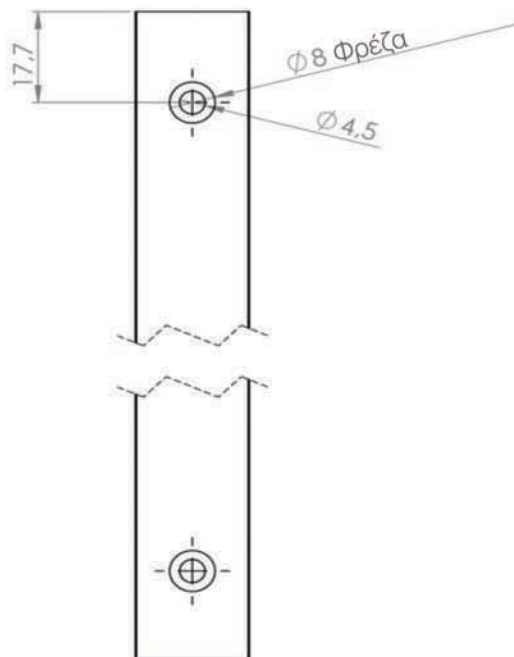

Τρόπος σύνδεσης και τρυπήματα για σύστημα Qubic Q20

ΠΑΤΡΟΝ ΤΡΥΠΗΜΑΤΟΣ ΠΡΟΦΙΛ ΑΛΟΥΜΙΝΙΟΥ Q20 ΓΙΑ ΤΟ ΑΝΤΙΚΡΥΣΜΑ ΤΟΥ ΣΥΝΔΕΣΜΟΥ

Κατά την εκτύπωση του πατρόν
επιλέξτε «Actual size» (πραγματικό μέγεθος)

ΠΑΤΡΟΝ ΤΡΥΠΗΜΑΤΟΣ ΠΡΟΦΙΛ ΑΛΟΥΜΙΝΙΟΥ Q20

Κατά την εκτύπωση του πατρόν
επιλέξτε «Actual size» (πραγματικό μέγεθος)

ΠΑΤΡΟΝ ΤΡΥΠΗΜΑΤΟΣ ΠΡΟΦΙΛ ΑΛΟΥΜΙΝΙΟΥ Q20 ΓΙΑ ΡΑΦΙΑ

Κατά την εκτύπωση του πατρόν
επιλέξτε «Actual size» (πραγματικό μέγεθος)