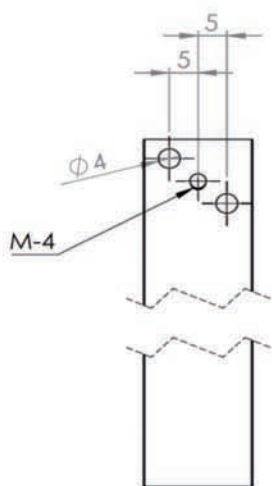

Τρόπος σύνδεσης και τρυπήματα για σύστημα Qubic Q20

ΠΑΤΡΟΝ ΤΡΥΠΗΜΑΤΟΣ ΠΡΟΦΙΛ ΑΛΟΥΜΙΝΙΟΥ Q20 ΓΙΑ ΤΟ ΑΝΤΙΚΡΥΣΜΑ ΤΟΥ ΣΥΝΔΕΣΜΟΥ

Κατά την εκτύπωση του πατρόν
επιλέξτε «Actual size» (πραγματικό μέγεθος)

ΠΑΤΡΟΝ ΤΡΥΠΗΜΑΤΟΣ ΠΡΟΦΙΛ ΑΛΟΥΜΙΝΙΟΥ Q20

Κατά την εκτύπωση του πατρόν
επιλέξτε «Actual size» (πραγματικό μέγεθος)

ΠΑΤΡΟΝ ΤΡΥΠΗΜΑΤΟΣ ΠΡΟΦΙΛ ΑΛΟΥΜΙΝΙΟΥ Q20 ΓΙΑ ΡΑΦΙΑ

Κατά την εκτύπωση του πατρόν
επιλέξτε «Actual size» (πραγματικό μέγεθος)